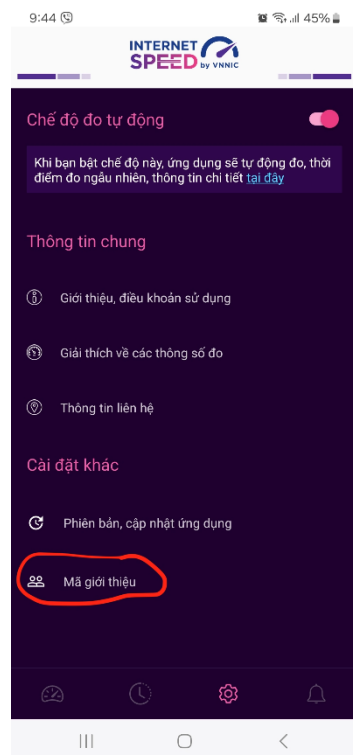

Tải ứng dụng từ Apple Store

- Truy nhập Apple Store
- Tìm ứng dụng với các từ khoá: i-speed by VNNIC; speedtest vn; ispeed; i-speed

Tải ứng dụng từ Google Play Store

- Truy nhập Google Play Store
- Tìm ứng dụng với các từ khoá: i-speed, i-speed by VNNIC

II. Sử dụng mã giới thiệu của ứng dụng (app) i-Speed trên thiết bị di động

Bước 1: Mở ứng dụng (app) i-Speed trên thiết bị di động

Bước 2: Vào mục Setting (như hình dưới)

Bước 3: Chọn mục Mã giới thiệu (như hình dưới)