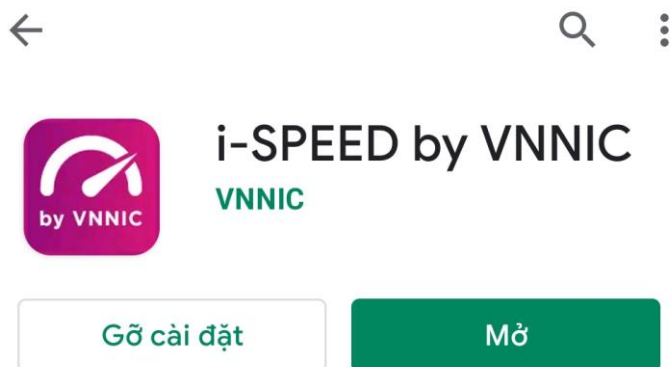

Phụ lục 1. Hướng dẫn cài đặt và sử dụng ứng dụng I-Speed

(Kèm theo văn bản số / UBND-STTTT ngày /01/2025 của UBND Thành phố)

I. Hướng dẫn cài đặt

Cách 1: Tải ứng dụng trực tiếp tại:

Cách 2: Tìm kiếm và tải ứng dụng từ Store

II. Sử dụng mã giới thiệu của ứng dụng (app) i-Speed trên thiết bị di động

Bước 1: Mở ứng dụng (app) i-Speed trên thiết bị di động

Bước 2: Vào mục Setting (như hình dưới)

Bước 3: Chọn mục Mã giới thiệu (như hình dưới)