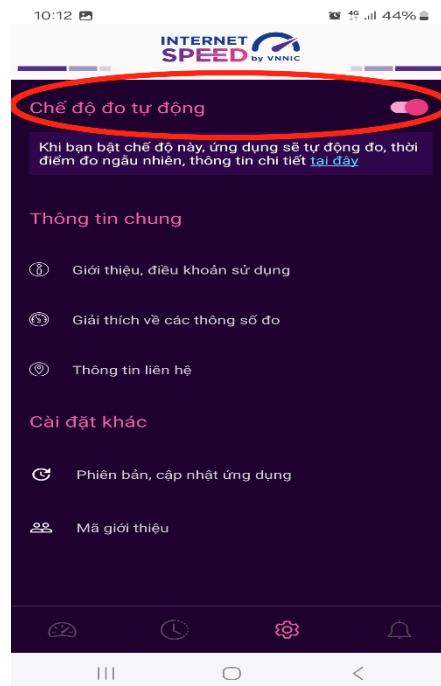

- Việc thực hiện đo tự động theo thời gian ngẫu nhiên giúp tăng số lượng mẫu đo trong ngày, ở nhiều địa điểm, điều kiện kết nối khác nhau.

2. Hướng dẫn bật tính năng đo tự động

- Bước 1 Mở ứng dụng (app) i-Speed trên thiết bị di động sẽ nhìn thấy biểu tượng “nút” tắt/bật chế độ đo tự động (Hình dưới)

- Bước 2: Bật chế độ “đo tự động”, biểu tượng “nút ” đo hiển thị màu hồng.

- Bước 3: Chế độ đo “active” (hình dưới): người dùng có thể truy cập vào thông tin giới thiệu trên ứng dụng click vào “tại đây”.