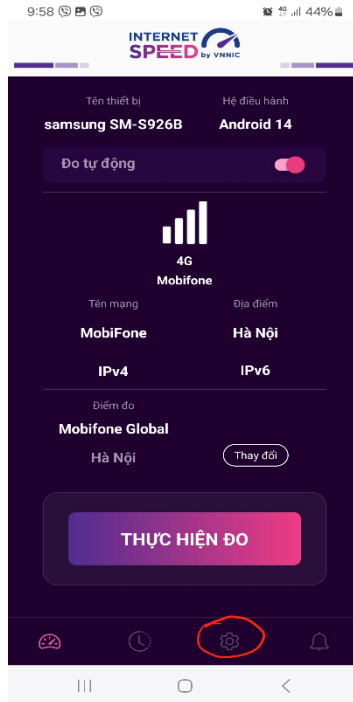

Tải ứng dụng từ Apple Store

- Truy nhập Apple Store
- Tìm ứng dụng với các từ khoá: i-speed by VNNIC; speedtest vn; ispeed; i-speed

Tải ứng dụng từ Google Play Store

- Truy nhập Google Play Store
- Tìm ứng dụng với các từ khoá: i-speed, i-speed by VNNIC

II. Sử dụng mã giới thiệu của ứng dụng (app) i-Speed trên thiết bị di động

Bước 1: Mở ứng dụng (app) i-Speed trên thiết bị di động

Bước 2: Vào mục Setting (như hình dưới)

Bước 3: Chọn mục Mã giới thiệu (như hình dưới)