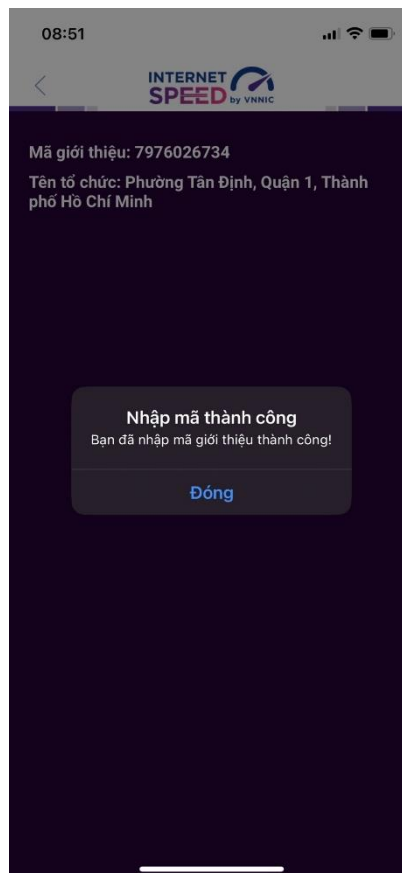

- Click Xác nhận thông tin -> Đóng