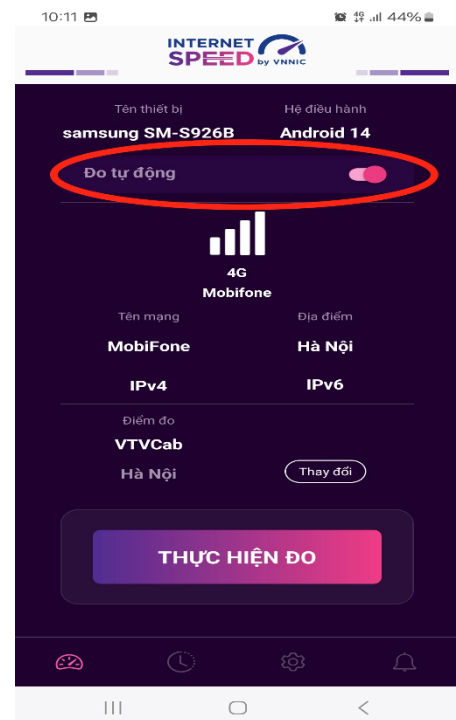

III. Sử dụng tính năng đo tự động

1. Giới thiệu:

- Ứng dụng i-Speed cho phép người dùng bật chức năng đo tự động trên hệ điều hành Android (không hỗ trợ trên hệ điều hành IOS)

- Khi bật tính năng này, ứng dụng sẽ tự động, định kỳ đo tốc độ kết nối Internet theo thời gian trong ngày. Khoảng cách giữa các lần đo tối thiểu 2 tiếng. Kết quả đo tự động được lưu trong lịch sử đo và được gán nhãn “Tự động” giúp người dùng có thể phân biệt với các kết quả đo thủ công.

- Việc thực hiện đo tự động theo thời gian ngẫu nhiên giúp tăng số lượng mẫu đo trong ngày, ở nhiều địa điểm, điều kiện kết nối khác nhau.

2. Hướng dẫn bật tính năng đo tự động

- Bước 1 Mở ứng dụng (app) i-Speed trên thiết bị di động sẽ nhìn thấy biểu tượng “nút” tắt/bật chế độ đo tự động (Hình dưới)

- Bước 2: Bật chế độ “đo tự động”, biểu tượng “nút ” đo hiển thị màu hồng.

- Bước 3: Chế độ đo “active” (hình dưới): người dùng có thể truy cập vào thông tin giới thiệu trên ứng dụng click vào “tại đây”.