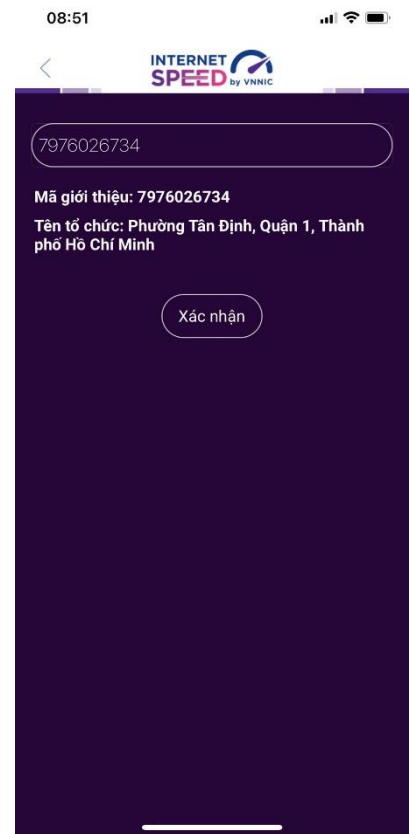

- Click Xác nhận thông tin -> Đóng

Bước 5: Quay lại mục đo kiểm và tiến hành đo kiểm tốc độ mạng