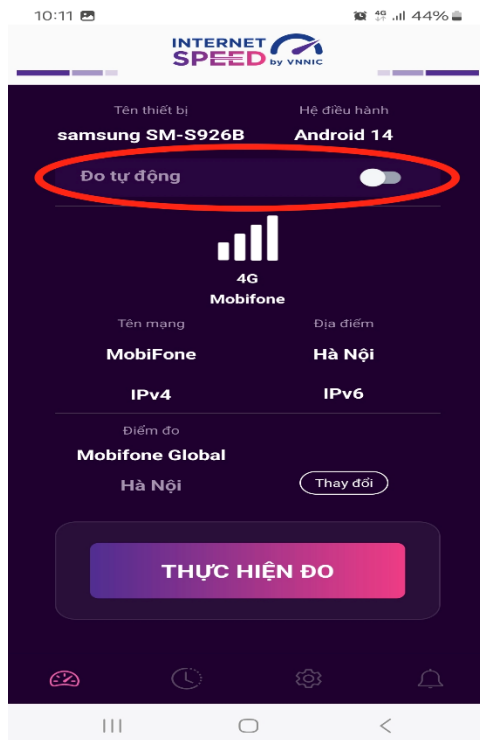

II. Sử dụng mã giới thiệu của ứng dụng (app) i-Speed trên thiết bị di động

Bước 1: Mở ứng dụng (app) i-Speed trên thiết bị di động

Bước 2: Vào mục Setting (như hình dưới)

Bước 3: Chọn mục Mã giới thiệu (như hình dưới)

III. Sử dụng tính năng đo tự động

1. Giới thiệu:

- Ứng dụng i-Speed cho phép người dùng bật chức năng đo tự động trên hệ điều hành Android (không hỗ trợ trên hệ điều hành IOS)

- Khi bật tính năng này, ứng dụng sẽ tự động, định kỳ đo tốc độ kết nối Internet theo thời gian trong ngày. Khoảng cách giữa các lần đo tối thiểu 2 tiếng. Kết quả đo tự động được lưu trong lịch sử đo và được gán nhãn “Tự động” giúp người dùng có thể phân biệt với các kết quả đo thủ công.

- Việc thực hiện đo tự động theo thời gian ngẫu nhiên giúp tăng số lượng mẫu đo trong ngày, ở nhiều địa điểm, điều kiện kết nối khác nhau.

2. Hướng dẫn bật tính năng đo tự động

- Bước 1 Mở ứng dụng (app) i-Speed trên thiết bị di động sẽ nhìn thấy biểu tượng “nút” tắt/bật chế độ đo tự động (Hình dưới)

- Bước 2: Bật chế độ “đo tự động”, biểu tượng “nút ” đo hiển thị màu hồng.

- Bước 3: Chế độ đo “active” (hình dưới): người dùng có thể truy cập vào thông tin giới thiệu trên ứng dụng click vào “tại đây”.